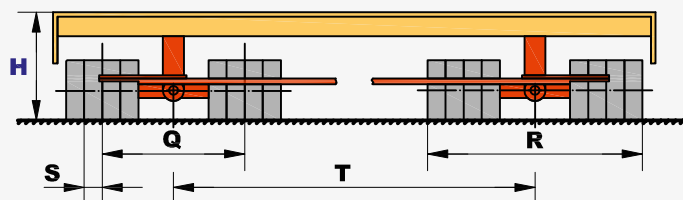

47.5t

Gerät: 513/514

Seite: 1/1

 BAUBERGER AG
 St. Gallerstrasse 19, CH-8353 Elgg
 Tel. +41 52 368 60 60
 info@bauberger.ch
 www.bauberger.ch

Ansicht von Vorne:

Detailangaben

Masse in mm	Gerät: 513	Gerät: 514
Nutzlast	47.5t	18.5t
Eigengewicht	2.5t	1.5t
L Länge Ladenfläche	4100	3300
B Breite Ladenfläche	1985	1700
H Höhe/Ladehöhe	360	450
I Deichsel beidseitig montierbar	1520	1530
K	535	330
M	665	450
N Radstand	2880	2500
O	4210	3400
P	5280	4060
Q	473	340
R	716	460
S	60	120
T	1200	1160
Allrad-Lenkung		
Kurvenradius innen	850	770
Kurvenradius aussen	3550	3010
Durchmesser Räder	200	343
Anzahl Räder	32 Stück	8 Stück
Anzahl Achsen	2 Stück	2 Stück