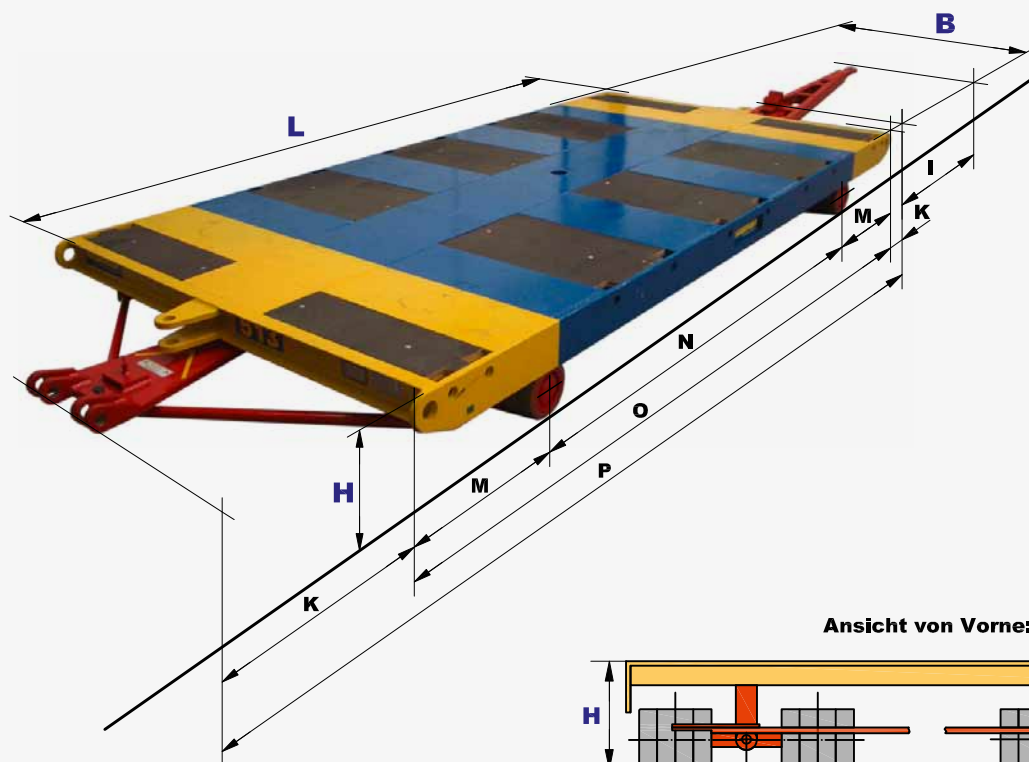

47.5t

Gerät: 513/514

Seite: 1/1

 BAUBERGER AG
 St. Gallerstrasse 19, CH-8353 Elgg
 Tel. +41 52 368 60 60
 info@bauberger.ch
 www.bauberger.ch

Ansicht von Vorne:

Detailangaben

Masse in mm	Gerät: 513	Gerät: 514
Nutzlast	47.5t	18.5t
Eigengewicht	2.5t	1.5t
L Länge Ladenfläche	4100	3300
B Breite Ladenfläche	1985	1700
H Höhe/Ladehöhe	360	450
I Deichsel beidseitig montierbar	1520	1530
K	535	330
M	665	450
N Radstand	2880	2500
O	4210	3400
P	5280	4060
Q	473	340
R	716	460
S	60	120
T	1200	1160
Allrad-Lenkung		
Kurvenradius innen	850	770
Kurvenradius aussen	3550	3010
Durchmesser Räder	200	343
Anzahl Räder	32 Stück	8 Stück
Anzahl Achsen	2 Stück	2 Stück